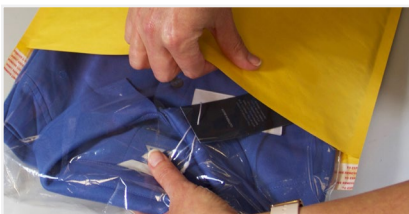

ENVELOPPES À BULLES ECOLITE®

Les enveloppes à bulles Ecolite assurent une protection exceptionnelle et économique pour l'expédition d'une grande variété de produits. Les enveloppes Ecolite sont composées d'une couche extérieure en kraft doré et d'une couche intérieure de Duraliner à bulles.

Également disponible
en blanc!

CARACTÉRISTIQUES ET AVANTAGES

- Il s'agit d'une alternative économique à l'expédition de produits dans une boîte en carton, permettant de réduire considérablement les coûts d'emballage et d'expédition
- Le film externe comporte une doublure grise opaque, conservant ainsi le contenu à l'abri des regards
- La fermeture auto-adhésive thermofusible permet d'assurer une fermeture inviolable et la sécurité du contenu
- Entièrement en polyéthylène, elle offre une forte résistance à la perforation et est recyclable au point de vente
- La doublure à fort coefficient de glissement permet une insertion et une extraction plus faciles du contenu
- 1/3 du poids des enveloppes en papier recyclé
- La doublure antistatique ne colle pas à l'objet quand il est inséré ou extrait
- La surface d'impression lisse est idéale pour la publicité, les publipostages promotionnels et l'image de marque (impression jusqu'à huit couleurs)